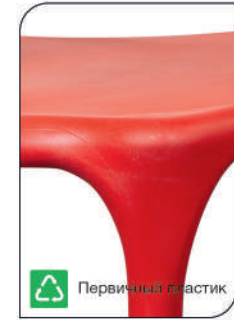

 Top concept

КОЛЛЕКЦИЯ
LEO

КОЛЛЕКЦИЯ
LEO

Top concept LEO

- арт. **2001000000463**
наим. Стул Leo, первичный пластик белый
- арт. **2001000000470**
наим. Стул Leo, первичный пластик темно-серый
- арт. **2001000000487**
наим. Стул Leo, первичный пластик желтый
- арт. **2001000000500**
наим. Стул Leo, первичный пластик темно-красный
- арт. **2001000000517**
наим. Стул Leo, первичный пластик зеленая мята
- арт. **2001000000524**
наим. Стул Leo, первичный пластик голубой

Габариты упаковки, см: **86x53x63**
 Вес, кг: **17,95**
 Количество в упаковке, шт: **4**

Первичный пластик

Штабелируемый

Защита от UV-лучей

Актуальная информация о наличии на сайте top-concept.ru

Есть 3D модель
 Примерьте к интерьеру