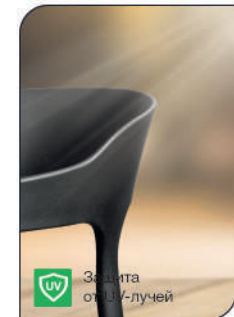

Защита от UV-лучей

Актуальная информация о наличии на сайте top-concept.ru

Есть 3D модель
Примерьте к интерьеру